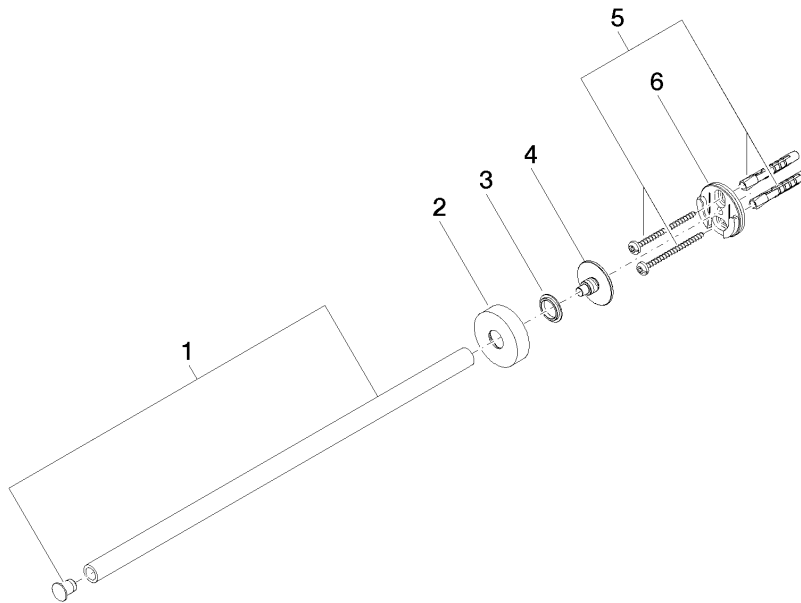

83 215 979

- rosace Ø 40 mm
- saillie 360 mm

S'adapte aux gammes suivantes : LISSÉ,
META

	Bronze brossé	83 215 979-42
	Chrome	83 215 979-00
	Platine brossé	83 215 979-06
	Dark Chrome	83 215 979-19
	Or clair	83 215 979-26
	Or clair brossé	83 215 979-27
	Noir mat	83 215 979-33
	Champagne brossé (Or 22cts)	83 215 979-46
	Champagne (Or 22cts)	83 215 979-47
	Chrome brossé	83 215 979-93
	Dark Platinum brossé	83 215 979-99

83 215 979

mm [inches]

83 215 979

Les pièces pour les autres finitions peuvent être trouvées ici : Chrome

Liste des pièces de rechange

N°	Article Numéro	Désignation	Fréquence de montage	Délai de livraison
1	90 17 97 566 00-42	patte de fixation	1	30
2	08 27 97 500-42	rosace	1	60
3	08 30 11 516 90	anneau	1	2
4	08 17 97 560 90	patte de fixation	1	2
5	05 30 31 025 00 90	set de fixation	1	2
6	08 17 97 501 07	patte de fixation	1	2