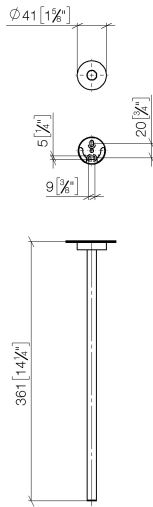

83 215 979

- rosace Ø 40 mm
- saillie 360 mm

S'adapte aux gammes suivantes : LISSÉ,
META

	Bronze brossé	83 215 979-42
	Chrome	83 215 979-00
	Platine brossé	83 215 979-06
	Dark Chrome	83 215 979-19
	Or clair	83 215 979-26
	Or clair brossé	83 215 979-27
	Noir mat	83 215 979-33
	Champagne brossé (Or 22cts)	83 215 979-46
	Champagne (Or 22cts)	83 215 979-47
	Chrome brossé	83 215 979-93
	Dark Platinum brossé	83 215 979-99

83 215 979

mm [inches]

83 215 979

Les pièces pour les autres finitions peuvent être trouvées ici : Chrome

Liste des pièces de rechange

N°	Article Numéro	Désignation	Fréquence de montage	Délai de livraison
1	90 17 97 566 00-42	patte de fixation	1	30
2	08 27 97 500-42	rosace	1	60
3	08 30 11 516 90	anneau	1	2
4	08 17 97 560 90	patte de fixation	1	2
5	05 30 31 025 00 90	set de fixation	1	2
6	08 17 97 501 07	patte de fixation	1	2